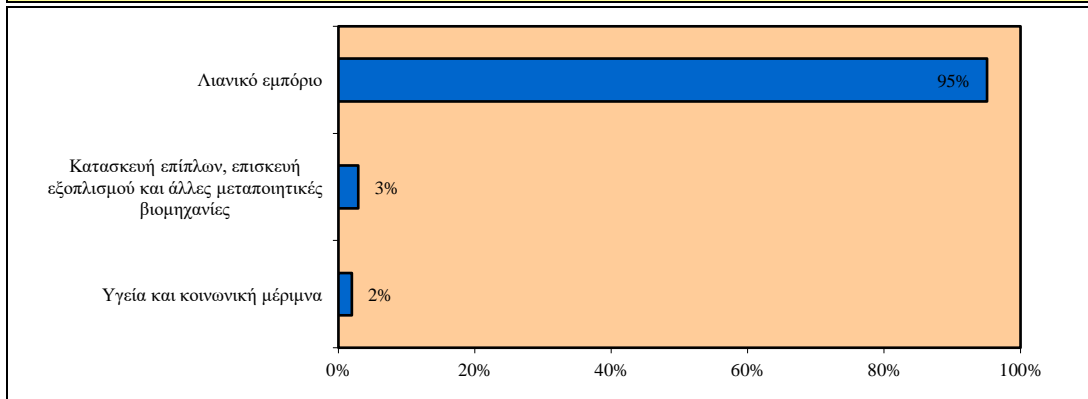

Βοηθοί οπτικοί (ISCO-08 3254)

Περιγραφή Επαγγέλματος

Οι Βοηθοί οπτικοί σχεδιάζουν και εφαρμόζουν οπτικούς φακούς σύμφωνα με τις συνταγές και οδηγίες των οφθαλμιάτρων και οπτομετρών. Ειδικότερα:

- εξετάζουν και κάνουν μετρήσεις των ματιών και του προσώπου για προσαρμογή των γυαλιών, φακών επαφής και άλλων οπτικών συσκευών
- παρέχουν συμβουλές σε πελάτες σε σχέση με την επιλογή και συντήρηση γυαλιών, σκελετών και το είδος φακών επαφής για καλύτερη απόδοση και μεγαλύτερη ασφάλεια και άνεση
- μελετούν τις συνταγές των οπτικών και τις προωθούν σε οπτικά εργαστήρια για ετοιμασία, τρύχιση και εφαρμογή των φακών στους σκελετούς και για ετοιμασία φακών επαφής
- επιβεβαιώνουν ότι τα οπτικά βοηθήματα και συσκευές έχουν κατασκευαστεί με ακρίβεια και σύμφωνα με τις συνταγές των οπτικών και ότι εφαρμόζουν κατάλληλα στους πελάτες

Ενδεικτικοί Τομείς Απασχόλησης