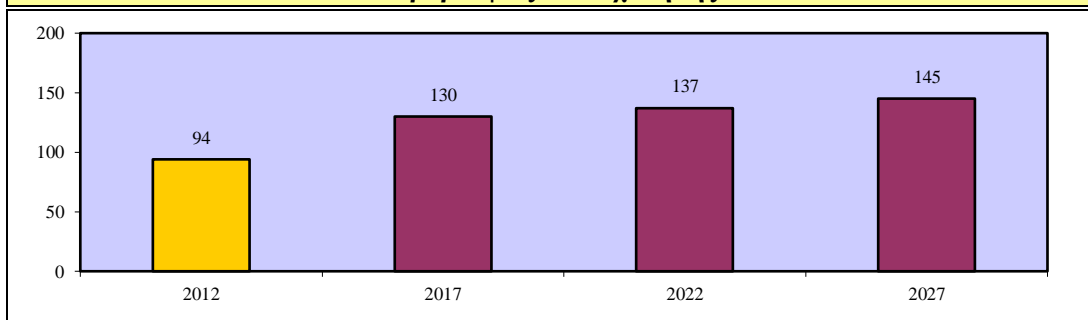

Προβλέψεις Απασχόλησης