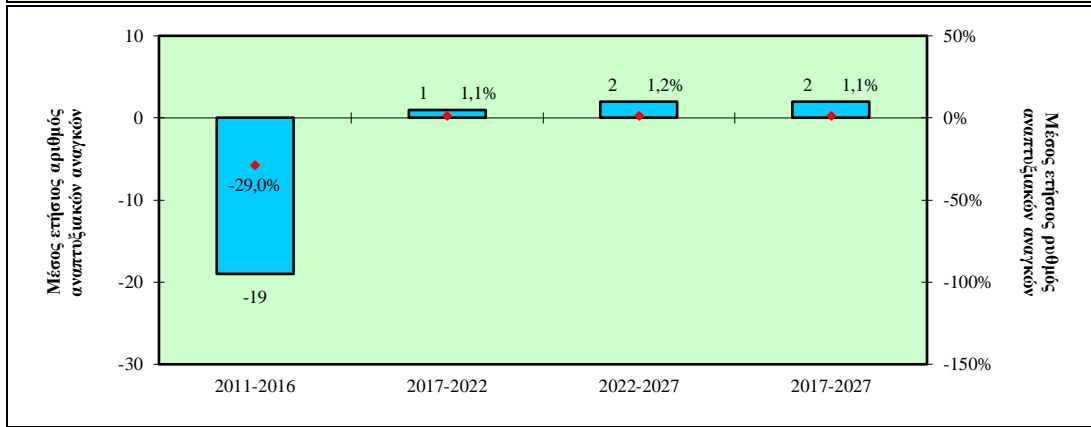

Προβλέψεις Αναπτυξιακών Αναγκών Απασχόλησης