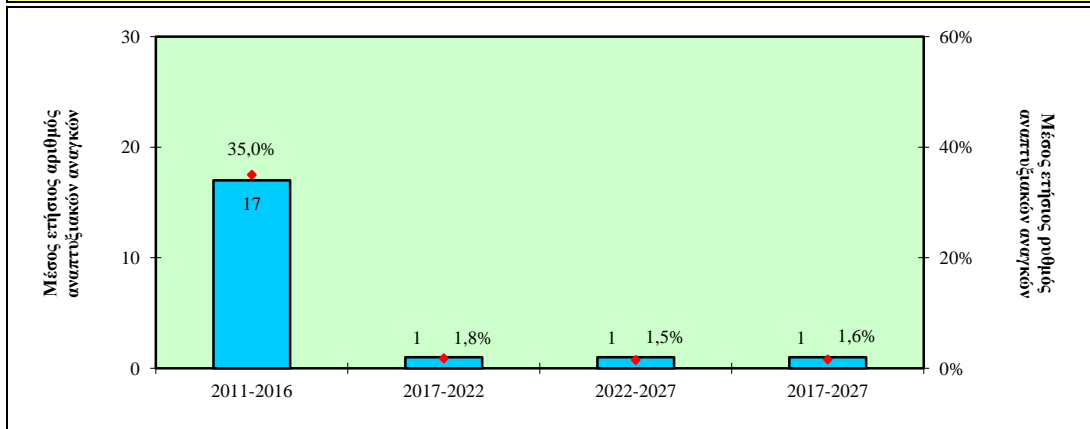

Προβλέψεις Αναπτυξιακών Αναγκών Απασχόλησης