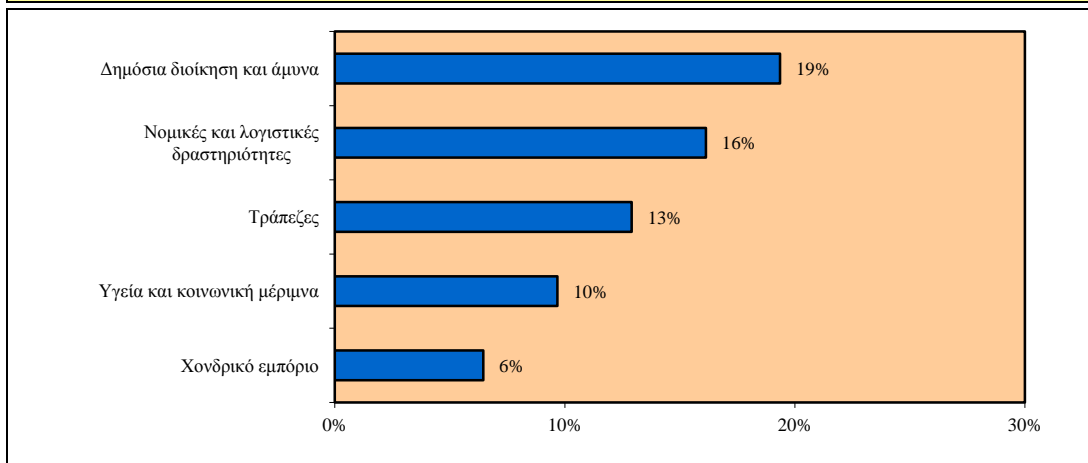

### Περιγραφή Επαγγέλματος

Οι Γραφείς συμπλήρωσης εντύπων συμπληρώνουν έντυπα, συντάσσουν επιστολές και διαβάζουν έγγραφα σε άτομα που δεν μπορούν να διαβάσουν και να γράψουν. Ειδικότερα:

- συμπληρώνουν έντυπα και συντάσσουν επιστολές εκ μέρους άλλων ατόμων
- βοηθούν άτομα στη συμπλήρωση και επεξήγηση κυβερνητικών και άλλων επίσημων εντύπων
- διαβάζουν επιστολές και άλλα έγγραφα και παρέχουν πληροφορίες και επεξηγήσεις σε άτομα που δεν μπορούν να διαβάσουν και να γράψουν

### Ενδεικτικοί Τομείς Απασχόλησης