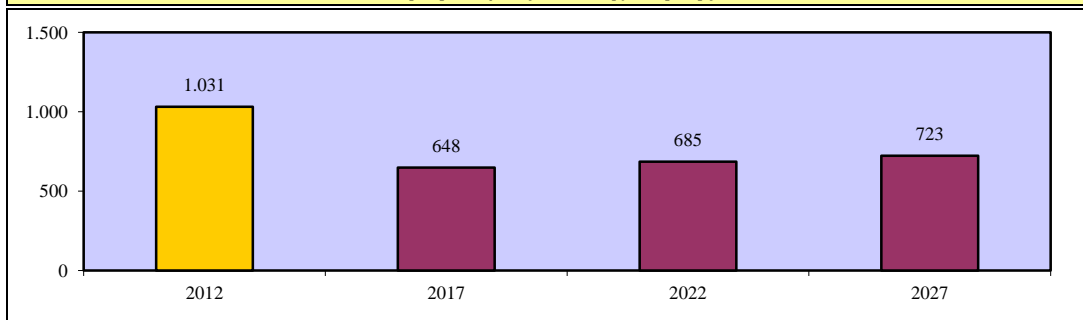

Προβλέψεις Απασχόλησης