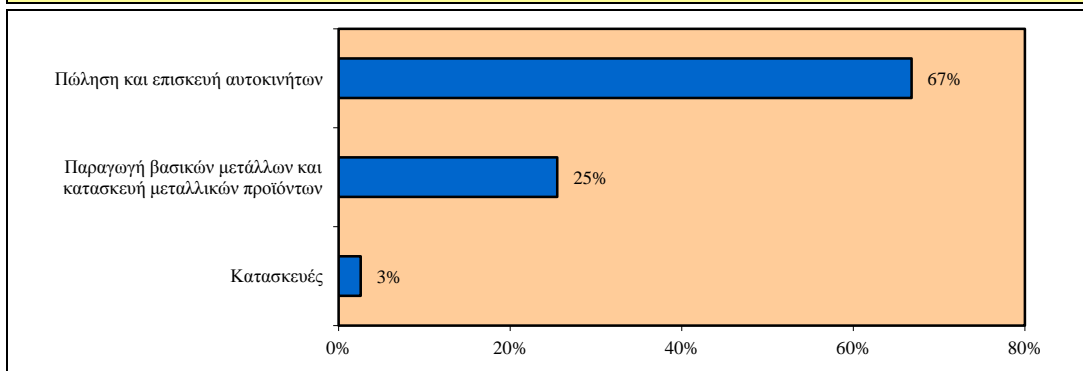

Ελασματοουργοί, ισιωτές αυτοκινήτων και κατασκευαστές μεταλλικών ειδών (ISCO-08 7213)

Περιγραφή Επαγγέλματος

Οι Ελασματοουργοί, ισιωτές αυτοκινήτων και κατασκευαστές μεταλλικών ειδών επεξεργάζονται και μορφοποιούν διάφορα μέταλλα όπως ατσάλι, χαλκό, κασίτερο, ορείχαλκο, αλουμίνιο, ψευδάργυρο και σίδηρο με τη βοήθεια μηχανημάτων και εργαλείων. Ειδικότερα:

- μετρούν και χαράσσουν μεταλλικά φύλλα για κόψιμο και μορφοποίηση
- κατασκευάζουν και επιδιορθώνουν οικιακά σκεύη και έπιπλα από μεταλλικά φύλλα
- κατασκευάζουν και επιδιορθώνουν λέβητες, δεξαμενές, κάδους και άλλα παρόμοια δοχεία
- επισκευάζουν, αντικαθιστούν, ισιώνουν και συγκολλούν οχήματα και αεροσκάφη
- καθορίζουν τις απαιτήσεις της εργασίας, τις ενδεδειγμένες μεθόδους εργασίας και τα υλικά σύμφωνα με τα σχέδια και τις οδηγίες
- ελέγχουν την ποιότητα των προϊόντων και διασφαλίζουν ότι συμμορφώνεται με τις προδιαγραφές

Ενδεικτικοί Τομείς Απασχόλησης