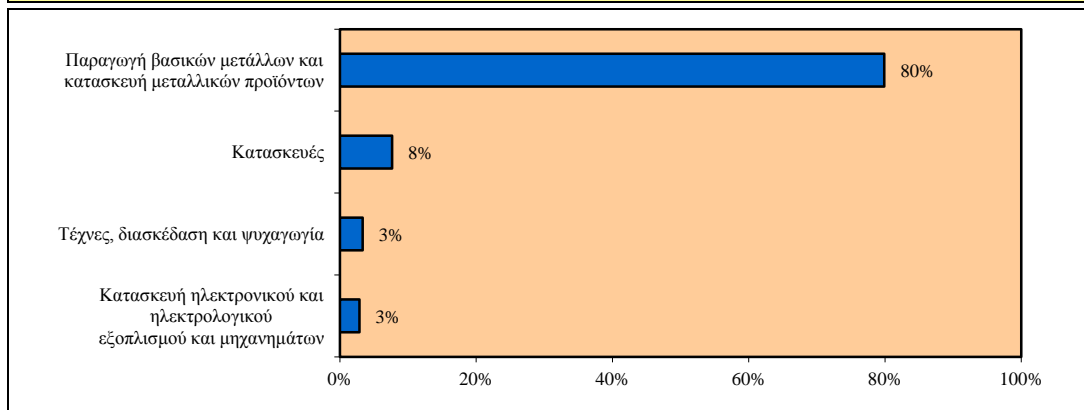

Σιδηρουργοί, σχηματιστές μετάλλου με εργαλεία χεριού και κατασκευαστές σύρματος με το χέρι (ISCO-08 7221)

Περιγραφή Επαγγέλματος

Οι Σιδηρουργοί, σχηματιστές μετάλλου με εργαλεία χεριού και κατασκευαστές σύρματος με το χέρι κατασκευάζουν και επιδιορθώνουν διάφορα είδη εργαλείων, μεταλλικά αντικείμενα και εξοπλισμό και γεωργικά εργαλεία. Ειδικότερα:

- διαλέγουν το μέταλλο που θα χρησιμοποιήσουν και το ζεσταίνουν σε ειδικό φούρνο
- κατασκευάζουν και επιδιορθώνουν αντικείμενα λυγίζοντας και τραβώντας τα αφού πρώτα τα ζεστάνουν
- κόβουν και σφυρηλατούν το ζεστό μέταλλο στο αμόνι και το μορφοποιούν με τη χρήση διάφορων καλουπιών και εργαλείων
- χειρίζονται ειδικά σφυριά και μηχανήματα για να σφυρηλατήσουν και επιδιορθώσουν μεταλλικά αντικείμενα
- κατασκευάζουν σύρματα

Ενδεικτικοί Τομείς Απασχόλησης