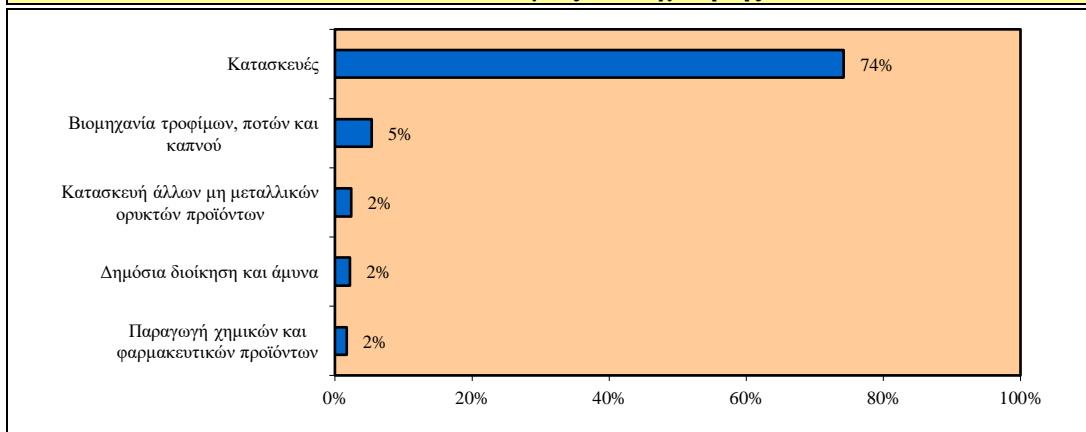

Επόπτες και επιστάτες ορυχείων, μεταποίησης και κατασκευών (ISCO-08 312)

Περιγραφή Επαγγέλματος

Οι Επόπτες και επιστάτες ορυχείων, μεταποίησης και κατασκευών επιβλέπουν, συντονίζουν, ελέγχουν και προγραμματίζουν τις εργασίες των εργαζομένων στα ορυχεία, στη μεταποίηση και στις κατασκευές. Ειδικότερα:

- επιβλέπουν και συντονίζουν τις δραστηριότητες των χειριστών διεργασιών, χειριστών μηχανημάτων, συναρμολογητών και εργατών
- οργανώνουν και προγραμματίζουν τις ημερήσιες εργασίες σε σχέση με το πλάνο
- ετοιμάζουν καταστάσεις σε σχέση με το εκτιμώμενο κόστος
- προσδιορίζουν τις ανάγκες σε εργατικό δυναμικό και εξοπλισμό και υλικά
- διασφαλίζουν την ασφάλεια των εργαζομένων
- καθοδηγούν και καταρτίζουν νεοπροσληφθέντες

Ενδεικτικοί Τομείς Απασχόλησης