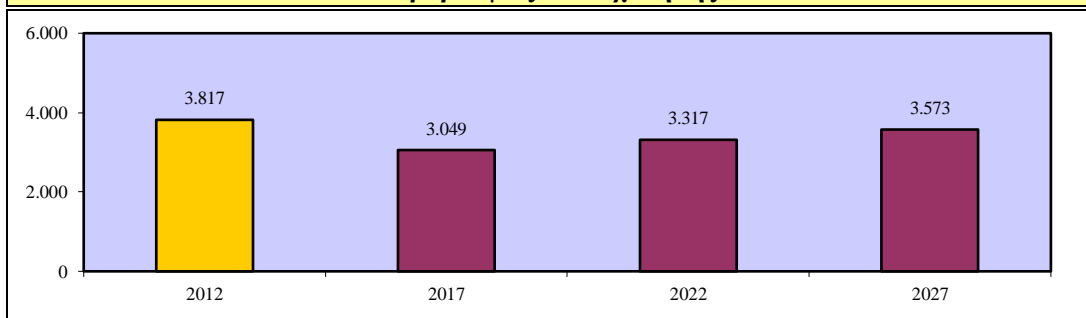

Προβλέψεις Απασχόλησης